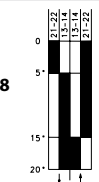

1 NC / 1 NO contact

6086135033
I88-U1Z AH

6086185034
I88-SU1Z AH

6086136037
I88-U1 AV

6086186038
I88-SU1 AV

6086121029
I88-U1Z DGHW
RO22

6086171030
I88-SU1Z
DGHW RO22

6086127025
I88-U1Z DGKW
RO22

6086177026
I88-SU1Z
DGKW RO22

6186140217
I88-U1 FF

6086190078
I88-SU1 FF

2 NC contacts

6086835059
I88-A2Z AH

6086836131
I88-A2 AV

6086821120
I88-A2Z DGHW
RO22

2 NO contacts